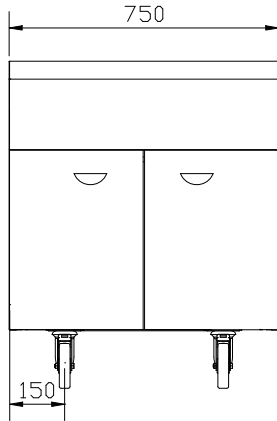

Constructie

- Bovenblad van roestvrijstaal AISI304 met afgeronde randen.
- Geplaatst op vier 150 mm hoge wielen, waarvan twee met rem, maar plaatsing op 150 mm hoge poten is tevens mogelijk (speciale uitvoering).
- [NOT TRANSLATED]

Gekeurd: _____

Algemene Gegevens:

Aantal deuren:	2
320103 (FSV07N2C)	
Deur type:	Scharnierend
Afmetingen, extern, breedte:	750 mm
Afmetingen, extern, diepte:	962 mm
Afmetingen, extern, hoogte:	910 mm
Gewicht, netto:	55 kg

Front aanzicht

Zij aanzicht

Boven aanzicht