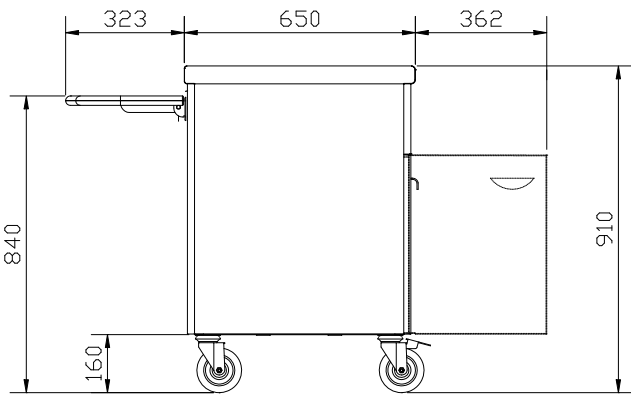

Constructie

- Bovenblad van roestvrijstaal AISI304 met afgeronde randen.
- Geplaatst op vier 150 mm hoge wielen, waarvan twee met rem, maar plaatsing op 150 mm hoge poten is tevens mogelijk (speciale uitvoering).
- [NOT TRANSLATED]

Gekeurd: _____

Algemene Gegevens:

Aantal deuren:	2
320103 (FSV07N2C)	
Deur type:	Scharnierend
Afmetingen, extern, breedte:	750 mm
Afmetingen, extern, diepte:	962 mm
Afmetingen, extern, hoogte:	910 mm
Gewicht, netto:	55 kg

Front aanzicht

Zij aanzicht

Boven aanzicht